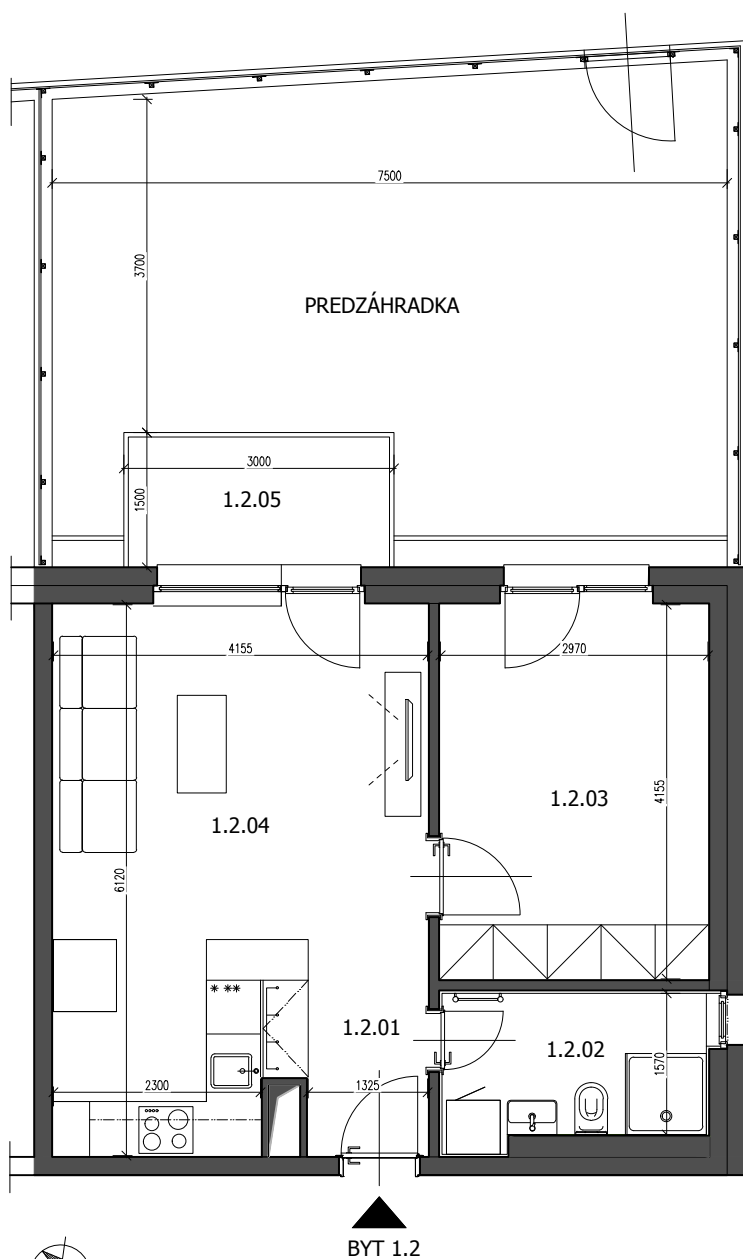

CESTA / PARKOVIŠKO

LEGENDA MIESTNOSTÍ:

1.2.01	PREDSIEN'	3,21 m ²
1.2.02	TOALETA	4,83 m ²
1.2.03	IZBA	12,55 m ²
1.2.04	IZBA + KUCHYNSKÝ KÚT	22,09 m ²
PLOCHA BYTU:		42,68 m²
1.2.05	TERASA	4,50 m ²
	PREDŽÁHRADKA	36,15 m ²
	PIVNICA	3,20 m ²
PLOCHA SPOLU:		86,53 m²

Uvedené rozmery sú predbežné a nemusia sa zhodovať s realitou. Riešenie zariadenia bytu je ilustračné.