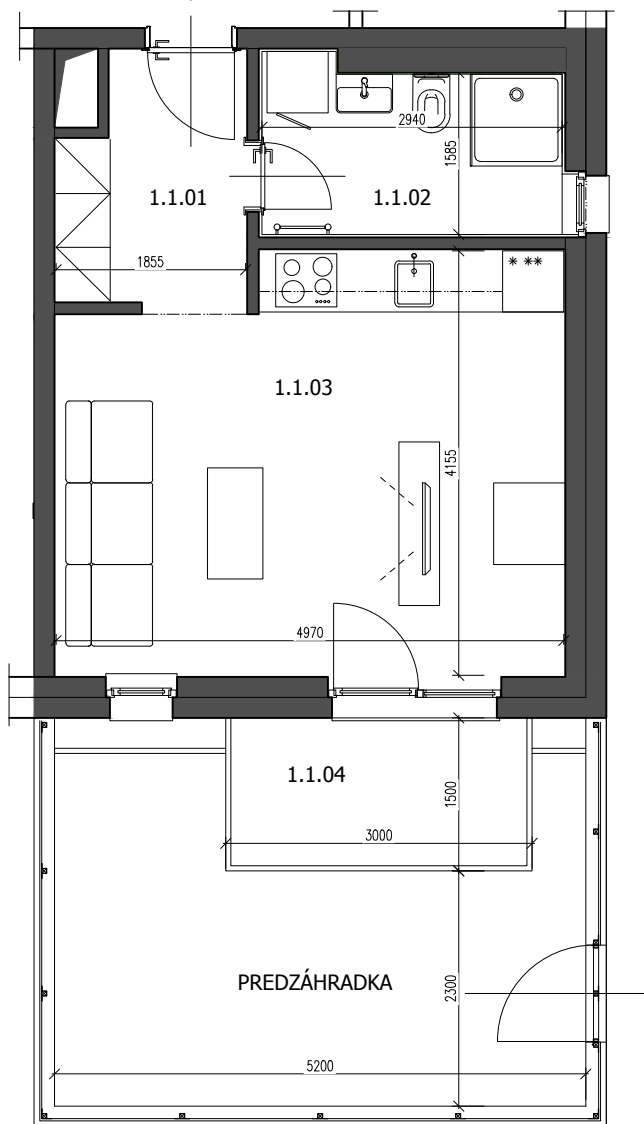

CESTA / PARKOVIŠKO

BYT 1.1

LEGENDA MIESTNOSTÍ:

1.1.01	PREDSEŇ	4,34 m ²
1.1.02	TOALETA	4,83 m ²
1.1.03	IZBA + KUCHYNSKÝ KÚT	19,65 m ²
PLOCHA BYTU:		28,82 m ²
1.1.04	TERASA	4,50 m ²
PREDZÁHRADKA		19,76 m ²
PIVNICA		1,50 m ²
PLOCHA SPOLU:		50,08 m ²

Uvedené rozmery sú predbežné a nemusia sa zhodovať s realitou. Riešenie zariadenia bytu je ilustračné.