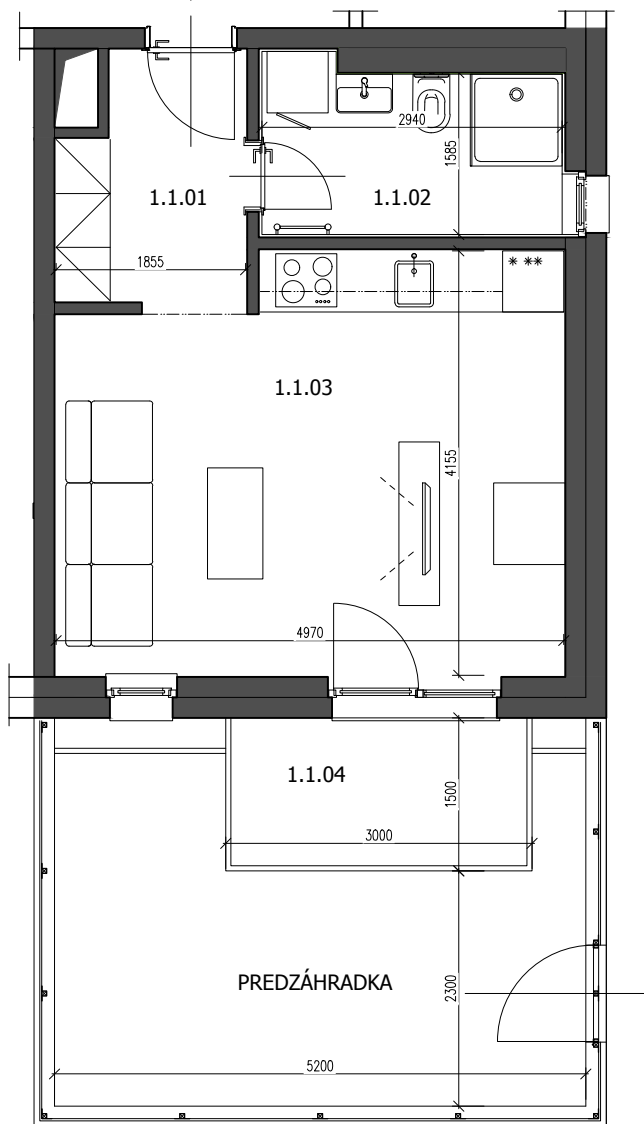

CESTA / PARKOVIŠKO

BYT 1.1

### LEGENDA MIESTNOSTÍ:

|                      |                      |                            |
|----------------------|----------------------|----------------------------|
| 1.1.01               | PREDSEŇ              | 4,34 m <sup>2</sup>        |
| 1.1.02               | TOALETA              | 4,83 m <sup>2</sup>        |
| 1.1.03               | IZBA + KUCHYNSKÝ KÚT | 19,65 m <sup>2</sup>       |
| <b>PLOCHA BYTU:</b>  |                      | <b>28,82 m<sup>2</sup></b> |
| 1.1.04               | TERASA               | 4,50 m <sup>2</sup>        |
|                      | PREDZÁHRADKA         | 15,26 m <sup>2</sup>       |
|                      | PIVNICA              | 1,50 m <sup>2</sup>        |
| <b>PLOCHA SPOLU:</b> |                      | <b>50,08 m<sup>2</sup></b> |

Uvedené rozmery sú predbežné a nemusia sa zhodovať s realitou. Riešenie zariadenia bytu je ilustračné.