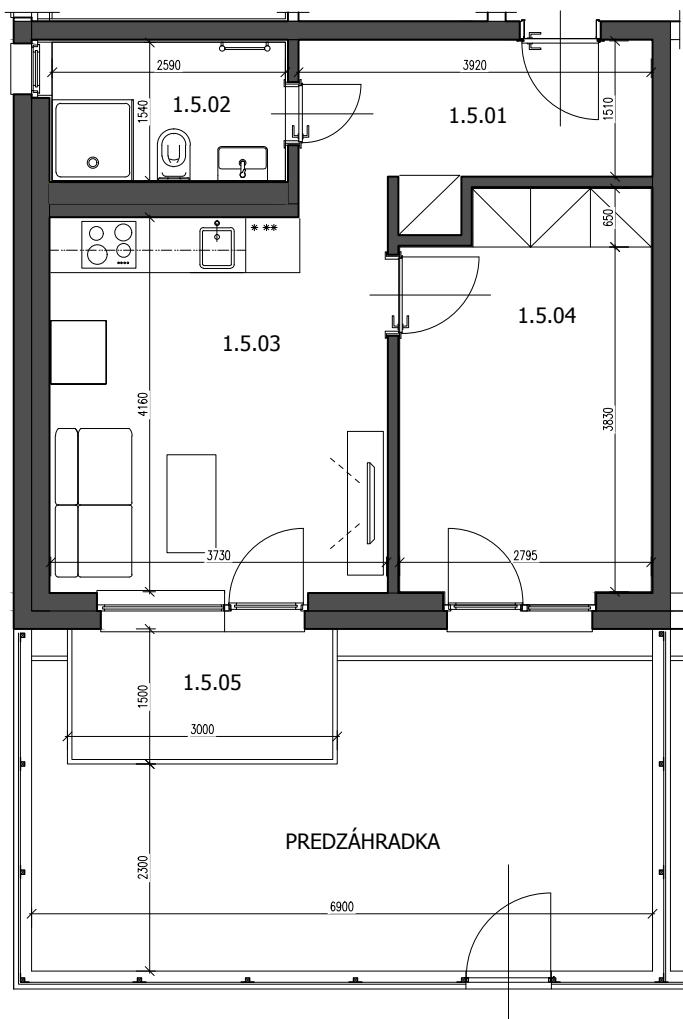

CESTA / PARKOVIŠKO

BYT 1.5B

LEGENDA MIESTNOSTÍ:

1.5.01	PREDSEŇ	6,46 m ²
1.5.02	TOALETA	3,99 m ²
1.5.03	IZBA + KUCHYNSKÝ KÚT	16,14 m ²
1.5.04	IZBA	12,18 m ²
PLOCHA BYTU:		38,77 m²
1.5.05	TERASA	4,50 m ²
PREDZÁHRADKA		26,22 m²
PIVNICA		1,50 m²
PLOCHA SPOLU:		66,49 m²

Uvedené rozmery sú predbežné a nemusia sa zhodovať s realitou. Riešenie zariadenia bytu je ilustračné.