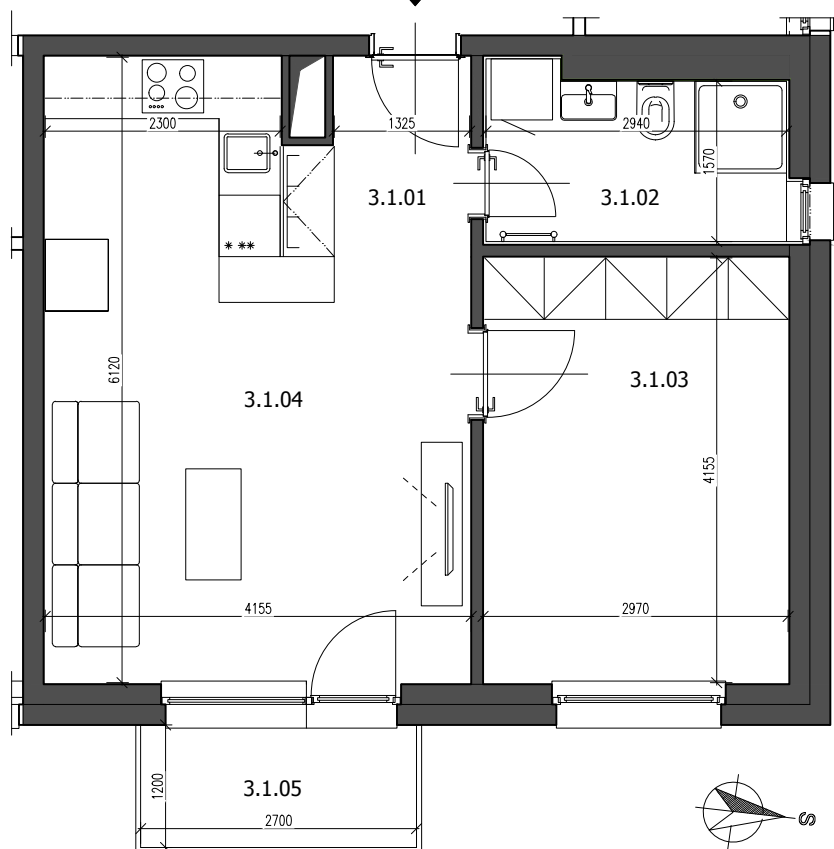

CESTA / PARKOVIŠKO

BYT 3.1

LEGENDA MIESTNOSTÍ:

3.1.01	PREDSEŇ	3,21 m ²
3.1.02	TOALETA	4,83 m ²
3.1.03	IZBA	12,55 m ²
3.1.04	IZBA + KUCHYNSKÝ KÚT	22,09 m ²
PLOCHA BYTU:		42,68 m²
3.1.05	BALKÓN	3,13 m ²
PIVNICA		3,20 m²
PLOCHA SPOLU:		49,01 m²

Uvedené rozmery sú predbežné a nemusia sa zhodovať s realitou. Riešenie zariadenia bytu je ilustračné.