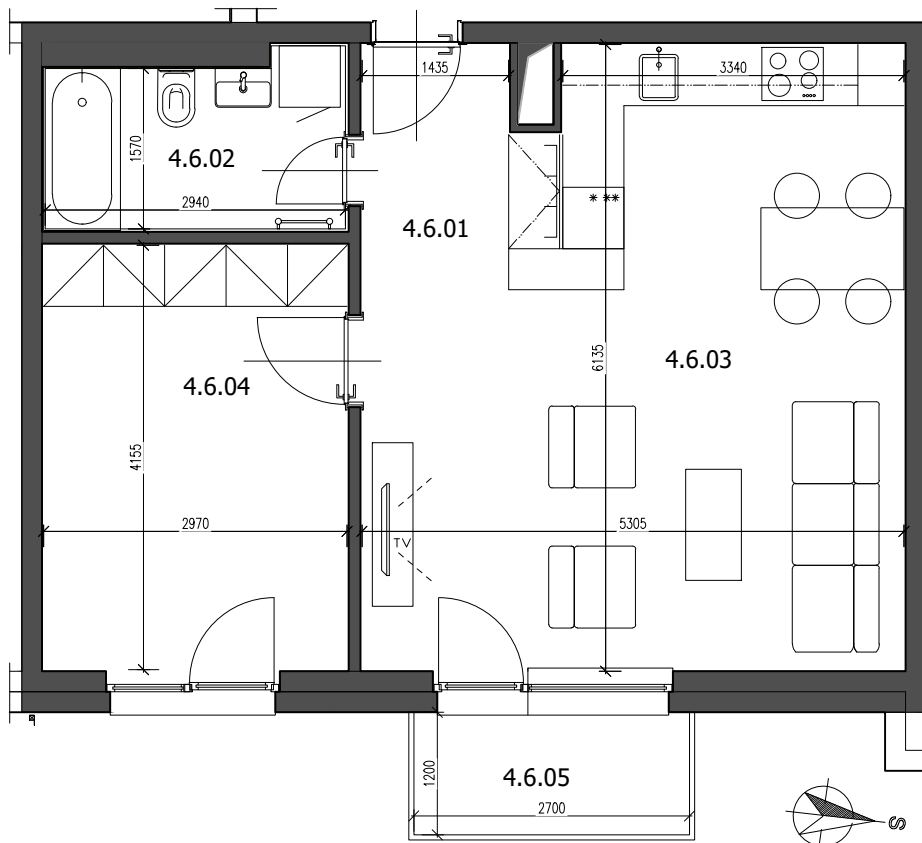

CESTA / PARKOVIŠKO

BYT 4.6

LEGENDA MIESTNOSTÍ:

4.6.01	PREDSEŇ	3,53 m ²
4.6.02	TOALETA	4,83 m ²
4.6.03	IZBA + KUCHYNSKÝ KÚT	28,85 m ²
4.6.04	IZBA	12,55 m ²
PLOCHA BYTU:		49,76 m ²
4.6.05	BALKÓN	3,24 m ²
PIVNICA		1,50 m ²
PLOCHA SPOLU:		54,50 m ²