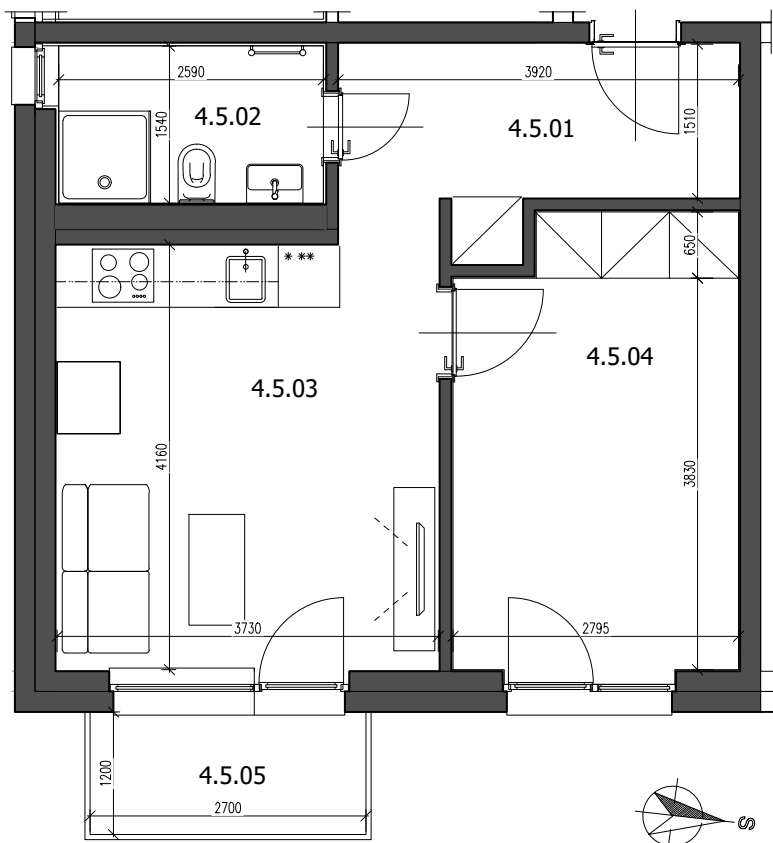

CESTA / PARKOVIŠKO

BYT 4.5B

LEGENDA MIESTNOSTÍ:

4.5.01	PREDSIEŇ	6,46 m ²
4.5.02	TOALETA	3,99 m ²
4.5.03	IZBA + KUCHYNSKÝ KÚT	16,14 m ²
4.5.04	IZBA	12,18 m ²
PLOCHA BYTU:		38,77 m ²
4.5.05	BALKÓN	3,24 m ²
PIVNICA		1,50 m ²
PLOCHA SPOLU:		43,51 m ²