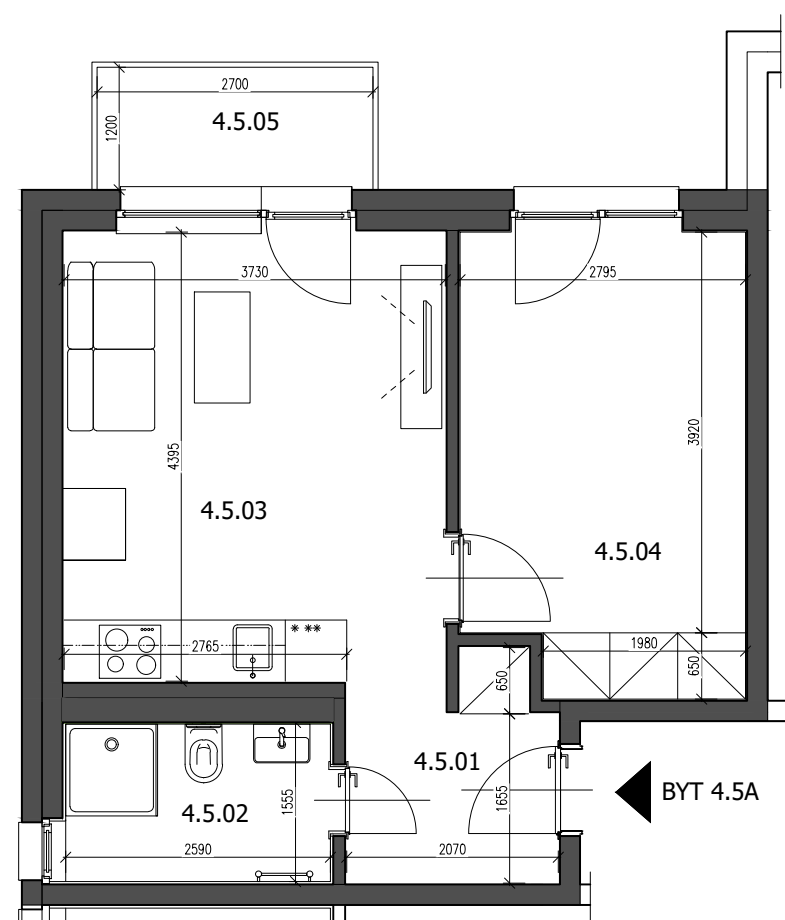

### LEGENDA MIESTNOSTÍ:

4.5.01	PREDSIEŇ	3,99 m <sup>2</sup>
4.5.02	TOALETA	3,99 m <sup>2</sup>
4.5.03	IZBA + KUCHYNSKÝ KÚT	16,93 m <sup>2</sup>
4.5.04	IZBA	12,44 m <sup>2</sup>
PLOCHA BYTU:		37,35 m <sup>2</sup>
4.5.05	BALKÓN	3,24 m <sup>2</sup>
PIVNICA		1,50 m <sup>2</sup>
PLOCHA SPOLU:		42,09 m <sup>2</sup>