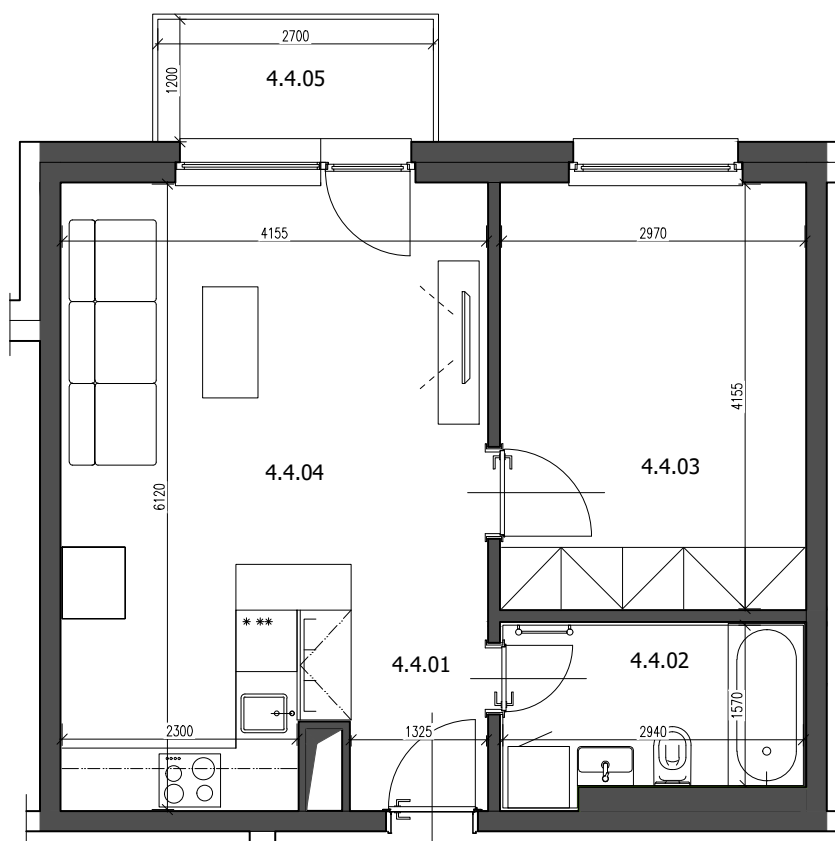

4.NP

4.NP

CESTA / PARKOVIŠKO

BYT 4.4

LEGENDA MIESTNOSTÍ:

4.4.01	PREDSEŇ	3,21 m ²
4.4.02	TOALETA	4,83 m ²
4.4.03	IZBA	12,55 m ²
4.4.04	IZBA + KUCHYNSKÝ KÚT	22,09 m ²
PLOCHA BYTU:		42,68 m²
4.4.05	BALKÓN	3,24 m ²
PIVNICA		1,50 m²
PLOCHA SPOLU:		47,42 m²