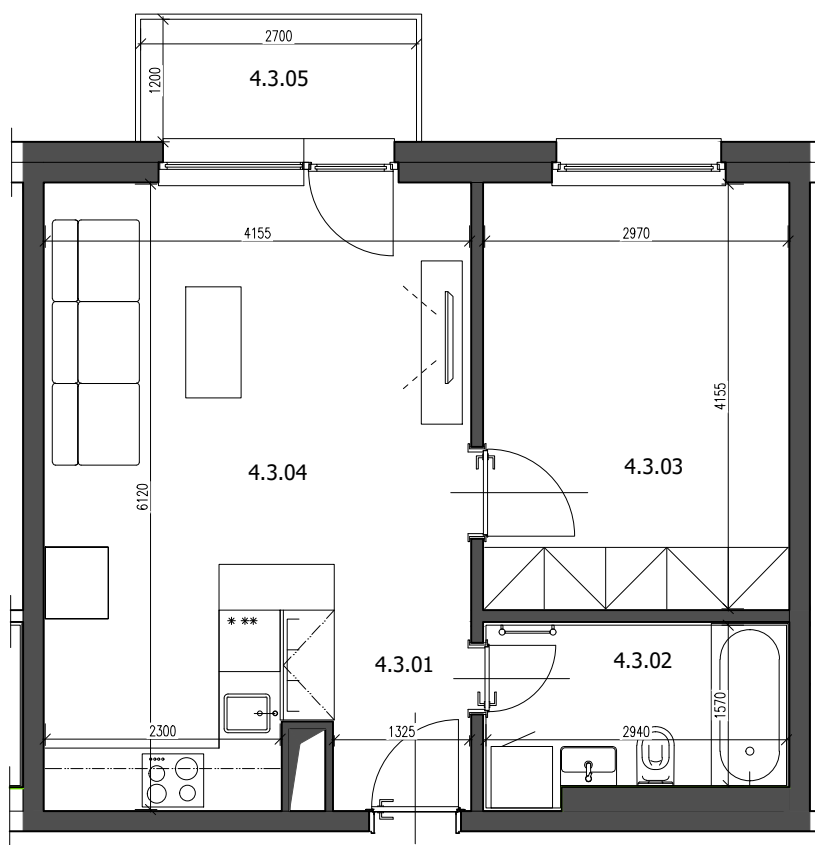

4.NP

4.NP

CESTA / PARKOVIŠKO

LEGENDA MIESTNOSTÍ:

4.3.01	PREDSIEN'	3,21 m ²
4.3.02	TOALETA	4,83 m ²
4.3.03	IZBA	12,55 m ²
4.3.04	IZBA + KUCHYNSKÝ KÚT	22,09 m ²
PLOCHA BYTU:		42,68 m²
4.3.05	BALKÓN	3,24 m ²
PIVNICA		1,50 m²
PLOCHA SPOLU:		47,42 m²