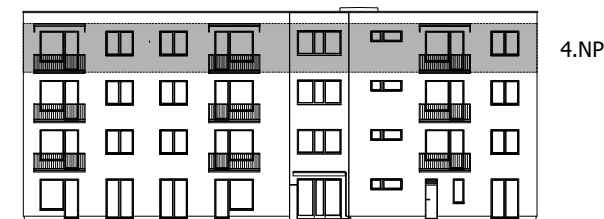

4.NP

4.NP

CESTA / PARKOVIŠKO

LEGENDA MIESTNOSTÍ:

4.3.01	PREDSIEN'	3,21 m ²
4.3.02	TOALETA	4,83 m ²
4.3.03	IZBA	12,55 m ²
4.3.04	IZBA + KUCHYNSKÝ KÚT	22,09 m ²
PLOCHA BYTU:		42,68 m²
4.3.05	BALKÓN	3,24 m ²
PIVNICA		1,50 m²
PLOCHA SPOLU:		47,42 m²