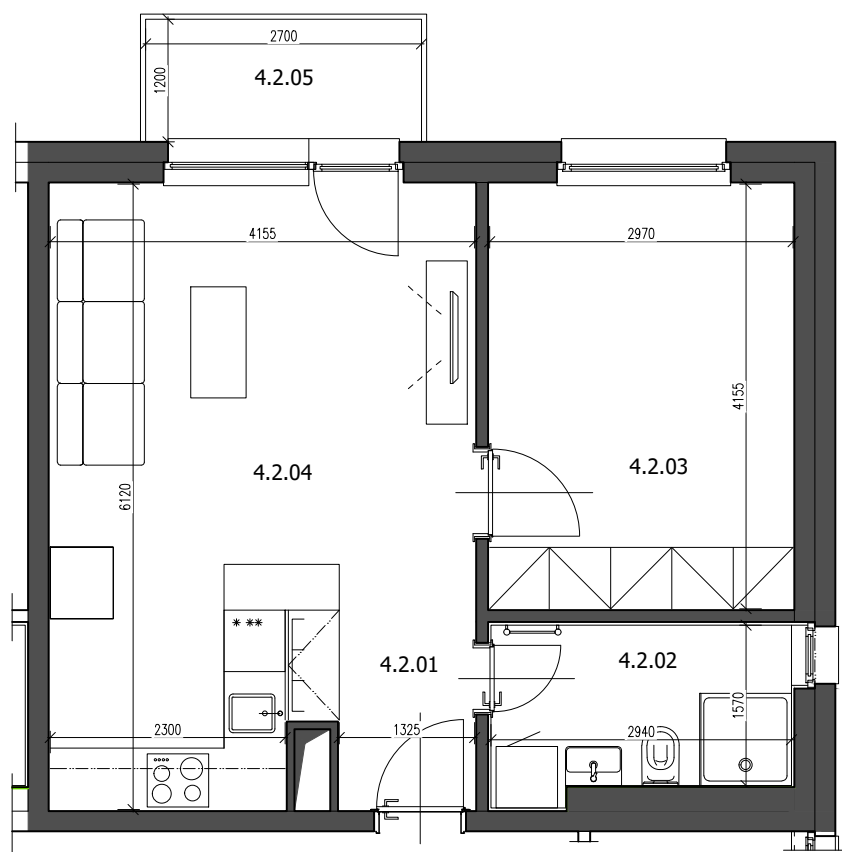

BYT 4.2

LEGENDA MIESTNOSTÍ:

4.2.01	PREDSIEN'	3,21 m²
4.2.02	TOALETA	4,83 m²
4.2.03	IZBA	12,55 m²
4.2.04	IZBA + KUCHYNSKÝ KÚT	22,09 m²
PLOCHA BYTU:		42,68 m²
4.2.05	BALKÓN	3,24 m²
PIVNICA		1,50 m²
PLOCHA SPOLU:		47,42 m²