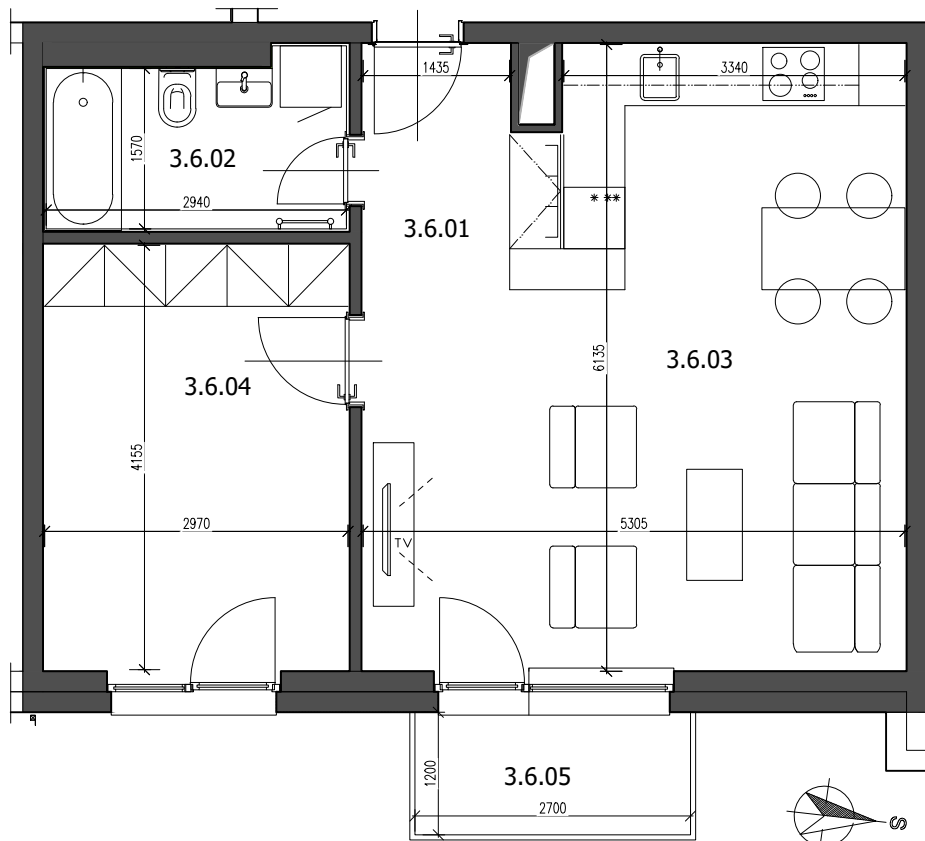

CESTA / PARKOVIŠKO

BYT 3.6

LEGENDA MIESTNOSTÍ:

3.6.01	PREDSEŇ	3,53 m ²
3.6.02	TOALETA	4,83 m ²
3.6.03	IZBA + KUCHYNSKÝ KÚT	28,85 m ²
3.6.04	IZBA	12,55 m ²
PLOCHA BYTU:		49,76 m²
3.6.05	BALKÓN	3,24 m ²
PIVNICA		1,50 m ²
PLOCHA SPOLU:		54,50 m²