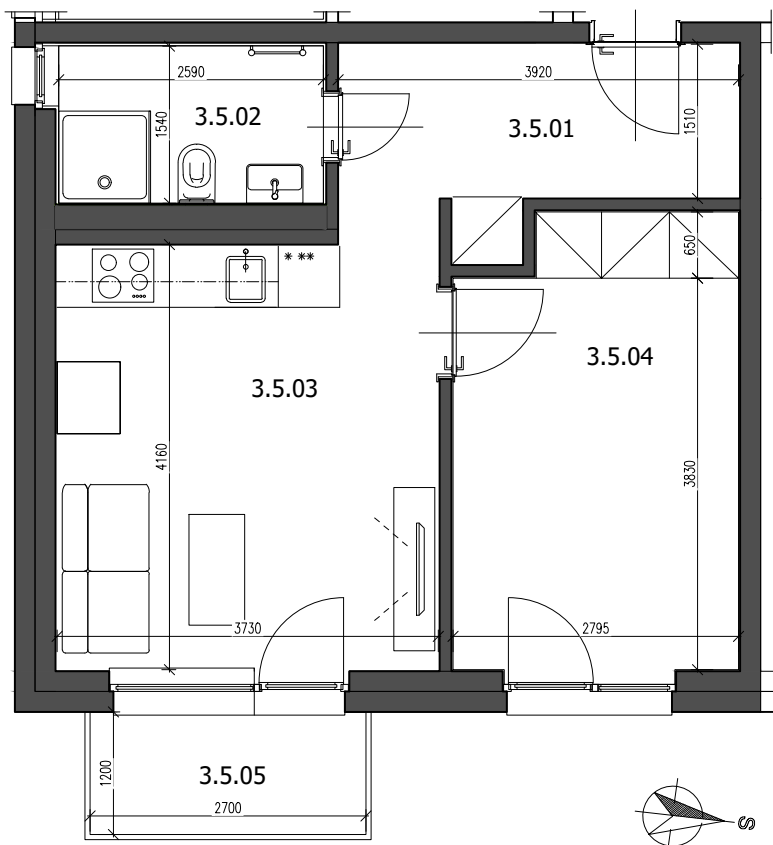

CESTA / PARKOVIŠKO

BYT 3.5B

LEGENDA MIESTNOSTÍ:

3.5.01	PREDSIEŇ	6,46 m ²
3.5.02	TOALETA	3,99 m ²
3.5.03	IZBA + KUCHYNSKÝ KÚT	16,14 m ²
3.5.04	IZBA	12,18 m ²
PLOCHA BYTU:		38,77 m ²
3.5.05	BALKÓN	3,24 m ²
PIVNICA		1,50 m ²
PLOCHA SPOLU:		43,51 m ²