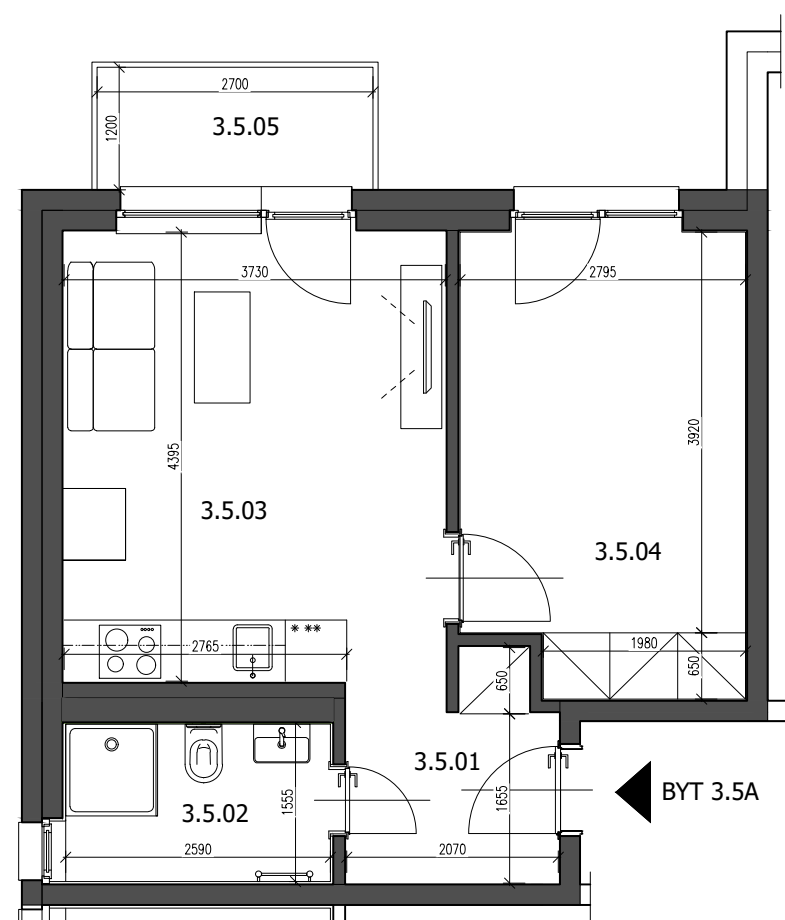

CESTA / PARKOVIŠKO

LEGENDA MIESTNOSTÍ:

3.5.01	PREDSEŇ	3,99 m ²
3.5.02	TOALETA	3,99 m ²
3.5.03	IZBA + KUCHYNSKÝ KÚT	16,93 m ²
3.5.04	IZBA	12,44 m ²
PLOCHA BYTU:		37,35 m ²
3.5.05	BALKÓN	3,24 m ²
PIVNICA		1,50 m ²
PLOCHA SPOLU:		42,09 m ²