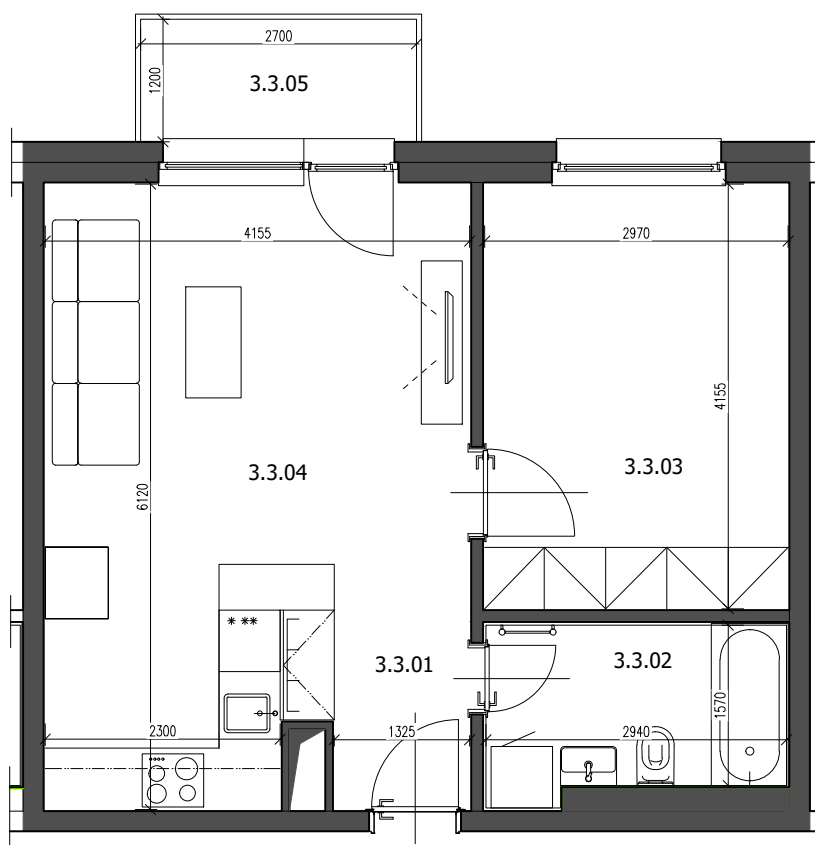

CESTA / PARKOVIŠKO

▲
BYT 3.3

LEGENDA MIESTNOSTÍ:

3.3.01	PREDSIENĽ	3,21 m ²
3.3.02	TOALETA	4,83 m ²
3.3.03	IZBA	12,55 m ²
3.3.04	IZBA + KUCHYNSKÝ KÚT	22,09 m ²
PLOCHA BYTU:		42,68 m²
3.3.05	BALKÓN	3,24 m ²
PIVNICA		1,50 m²
PLOCHA SPOLU:		47,42 m²