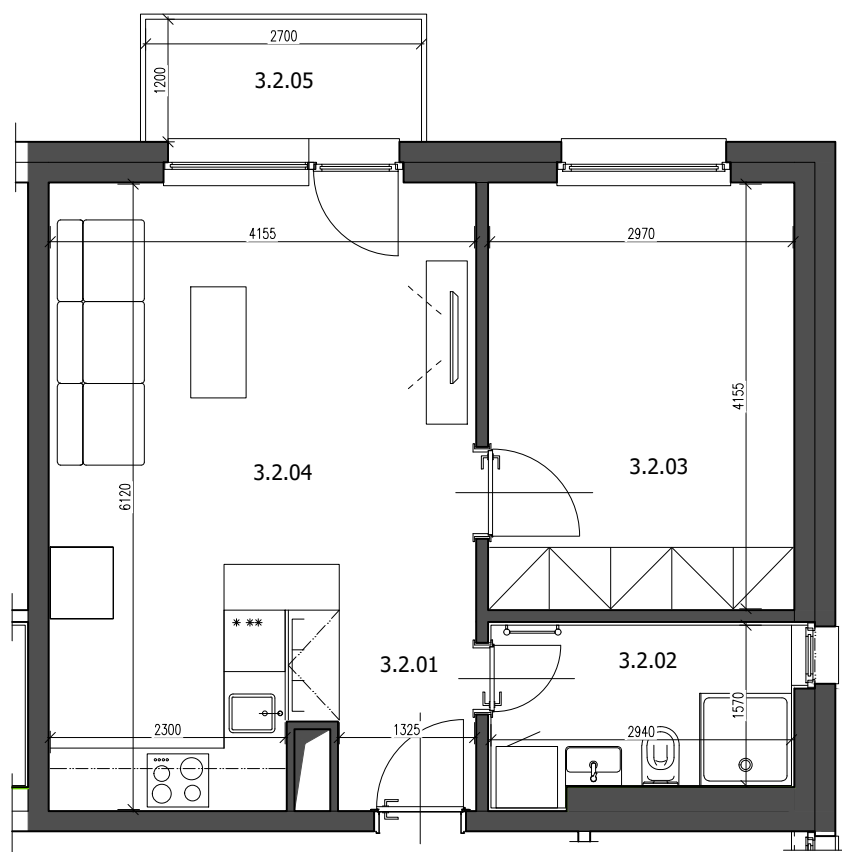

BYT 3.2

LEGENDA MIESTNOSTÍ:

3.2.01	PREDSIEN'	3,21 m²
3.2.02	TOALETA	4,83 m²
3.2.03	IZBA	12,55 m²
3.2.04	IZBA + KUCHYNSKÝ KÚT	22,09 m²
PLOCHA BYTU:		42,68 m²
3.2.05	BALKÓN	3,24 m²
PIVNICA		1,50 m²
PLOCHA SPOLU:		47,42 m²