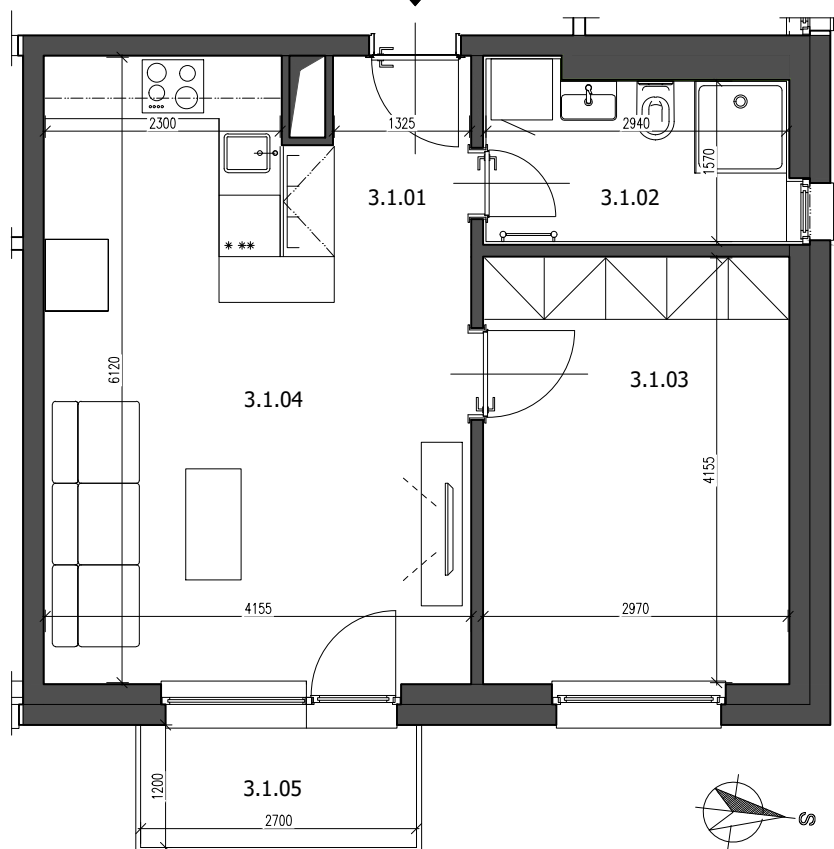

CESTA / PARKOVIŠKO

BYT 3.1

LEGENDA MIESTNOSTÍ:

3.1.01	PREDSIEN'	3,21 m ²
3.1.02	TOALETA	4,83 m ²
3.1.03	IZBA	12,55 m ²
3.1.04	IZBA + KUCHYNSKÝ KÚT	22,09 m ²
PLOCHA BYTU:		42,68 m²
3.1.05	BALKÓN	3,24 m ²
PIVNICA		3,20 m²
PLOCHA SPOLU:		49,12 m²

Uvedené rozmery sú predbežné a nemusia sa zhodovať s realitou. Riešenie zariadenia bytu je ilustračné.