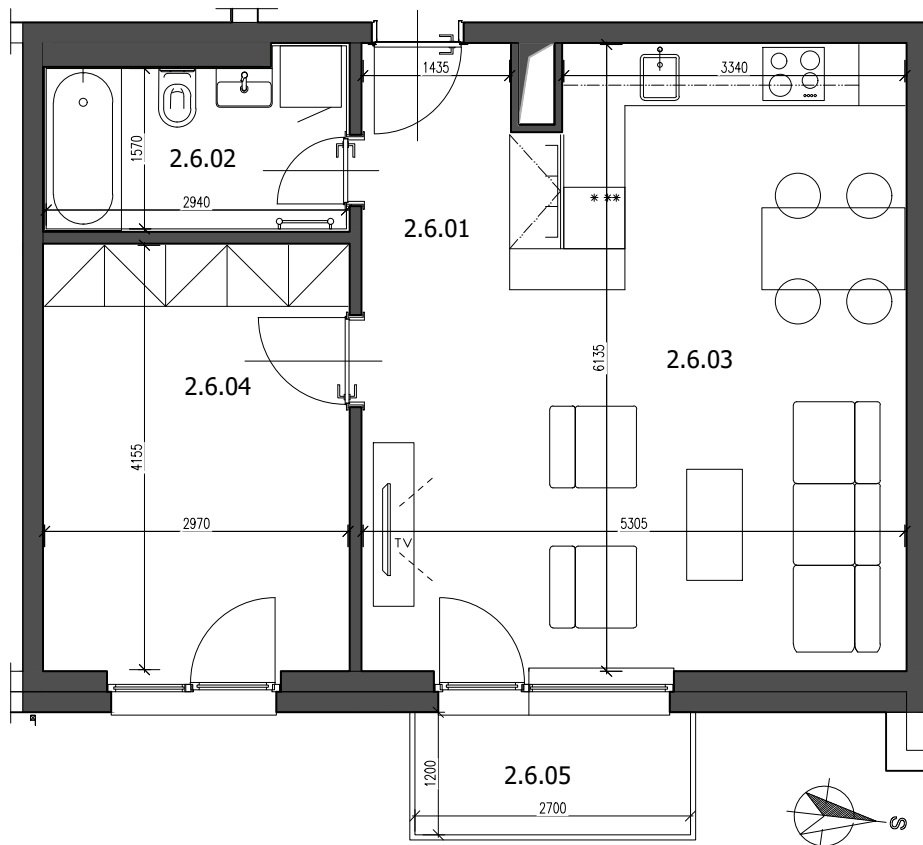

CESTA / PARKOVIŠKO

BYT 2.6

LEGENDA MIESTNOSTÍ:

2.6.01	PREDSEŇ	3,53 m ²
2.6.02	TOALETA	4,83 m ²
2.6.03	IZBA + KUCHYNSKÝ KÚT	28,85 m ²
2.6.04	IZBA	12,55 m ²
PLOCHA BYTU:		49,76 m²
2.6.05	BALKÓN	3,24 m ²
	PIVNICA	1,50 m ²
PLOCHA SPOLU:		54,50 m²