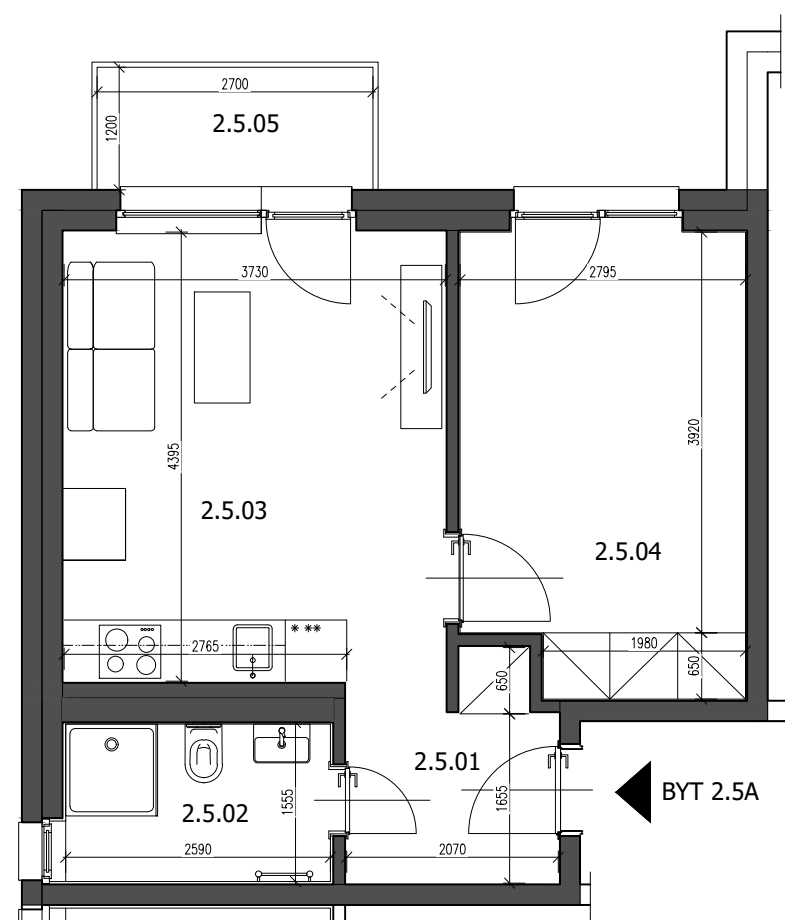

CESTA / PARKOVIŠKO

LEGENDA MIESTNOSTÍ:

2.5.01	PREDSIEŇ	3,99 m ²
2.5.02	TOALETA	3,99 m ²
2.5.03	IZBA + KUCHYNSKÝ KÚT	16,93 m ²
2.5.04	IZBA	12,44 m ²
PLOCHA BYTU:		37,35 m ²
2.5.05	BALKÓN	3,24 m ²
PIVNICA		1,50 m ²
PLOCHA SPOLU:		42,09 m ²

Uvedené rozmery sú predbežné a nemusia sa zhodovať s realitou. Riešenie zariadenia bytu je ilustračné.