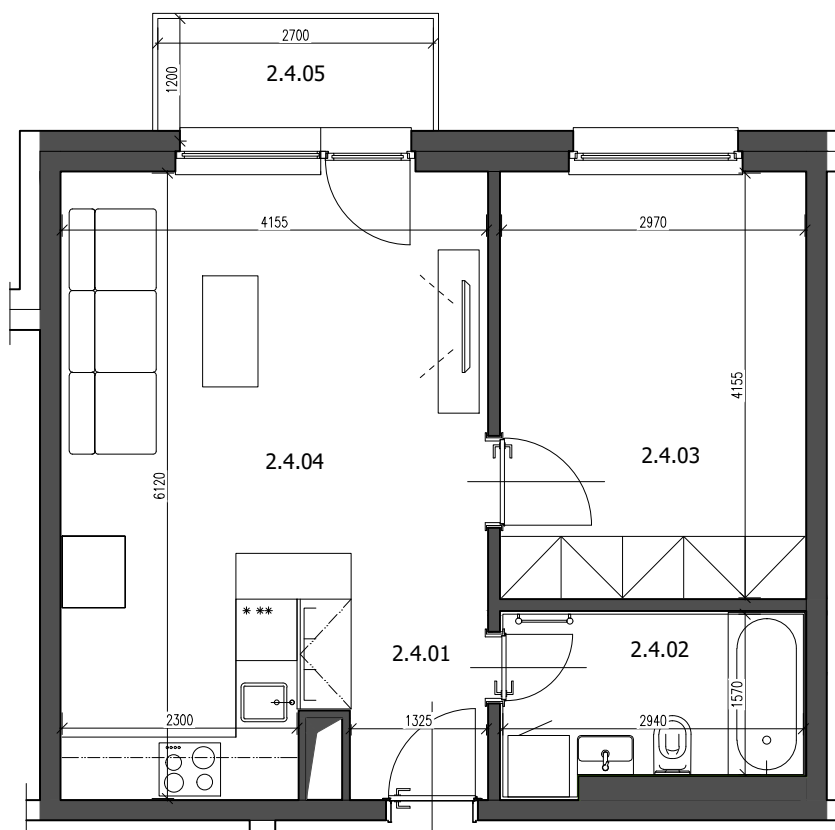

CESTA / PARKOVIŠKO

▲
BYT 2.4

LEGENDA MIESTNOSTÍ:

2.4.01	PREDSEŇ	3,21 m ²
2.4.02	TOALETA	4,83 m ²
2.4.03	IZBA	12,55 m ²
2.4.04	IZBA + KUCHYNSKÝ KÚT	22,09 m ²
PLOCHA BYTU:		42,68 m²
2.4.05	BALKÓN	3,24 m ²
PIVNICA		1,50 m²
PLOCHA SPOLU:		47,42 m²