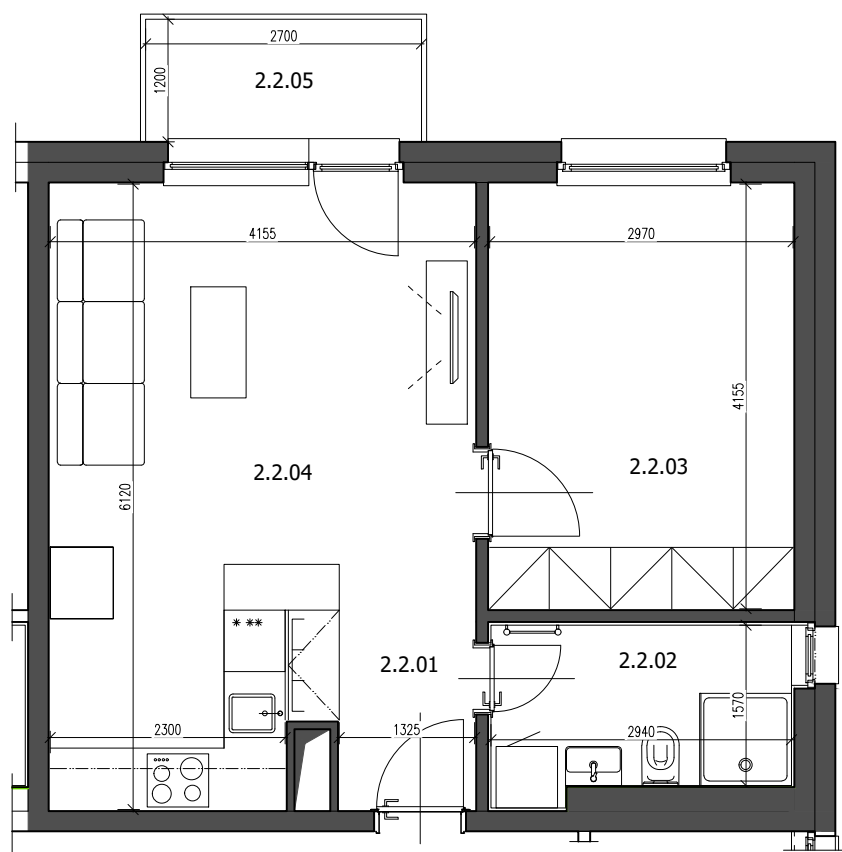

BYT 2.2

LEGENDA MIESTNOSTÍ:

2.2.01	PREDSIENĚ	3,21 m²
2.2.02	TOALETA	4,83 m²
2.2.03	IZBA	12,55 m²
2.2.04	IZBA + KUCHYNSKÝ KÚT	22,09 m²
PLOCHA BYTU:		42,68 m²
2.2.05	BALKÓN	3,24 m²
PIVNICA		1,50 m²
PLOCHA SPOLU:		47,42 m²