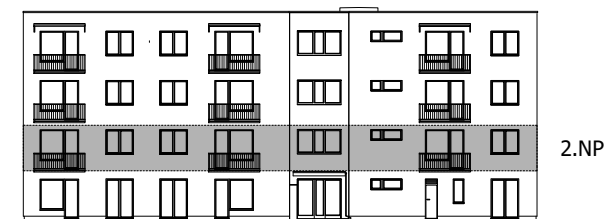

2.NP

CESTA / PARKOVIŠKO