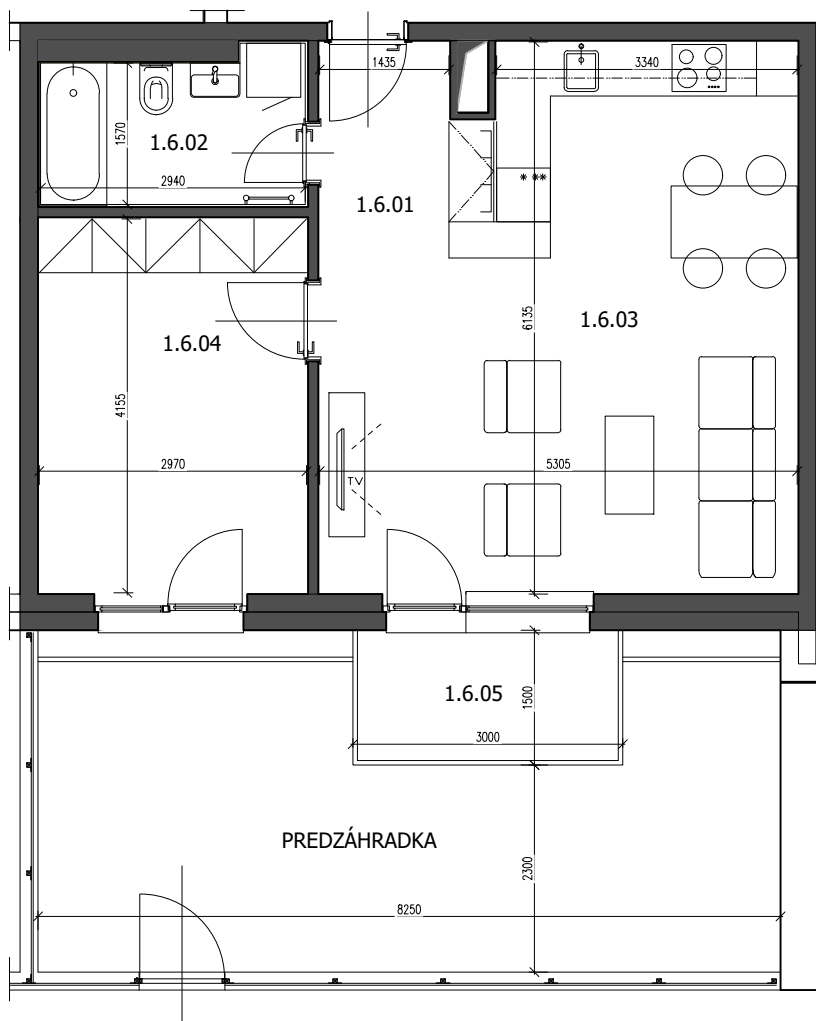

CESTA / PARKOVIŠKO

BYT 1.6

LEGENDA MIESTNOSTÍ:

1.6.01	PREDSIENĚ	3,53 m ²
1.6.02	TOALETA	4,83 m ²
1.6.03	IZBA + KUCHYNSKÝ KÚT	28,85 m ²
1.6.04	IZBA	12,55 m ²
PLOCHA BYTU:		49,76 m²
1.6.05	TERASA	4,50 m ²
PREDZÁHRADKA		26,85 m²
PIVNICA		1,50 m²
PLOCHA SPOLU:		82,61 m²

Uvedené rozmery sú predbežné a nemusia sa zhodovať s realitou. Riešenie zariadenia bytu je ilustračné.