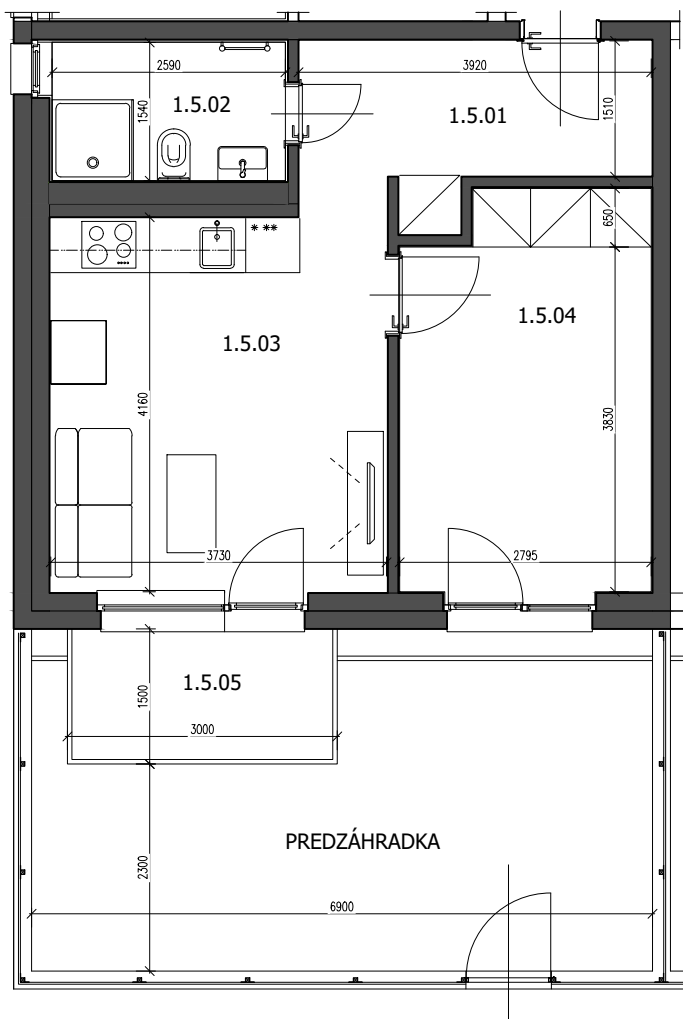

CESTA / PARKOVIŠKO

BYT 1.5B

LEGENDA MIESTNOSTÍ:

1.5.01	PREDSEŇ	6,46 m ²
1.5.02	TOALETA	3,99 m ²
1.5.03	IZBA + KUCHYNSKÝ KÚT	16,14 m ²
1.5.04	IZBA	12,18 m ²
PLOCHA BYTU:		38,77 m²
1.5.05	TERASA	4,50 m ²
PREDZÁHRADKA		26,22 m²
PIVNICA		1,50 m²
PLOCHA SPOLU:		70,99 m²

Uvedené rozmery sú predbežné a nemusia sa zhodovať s realitou. Riešenie zariadenia bytu je ilustračné.