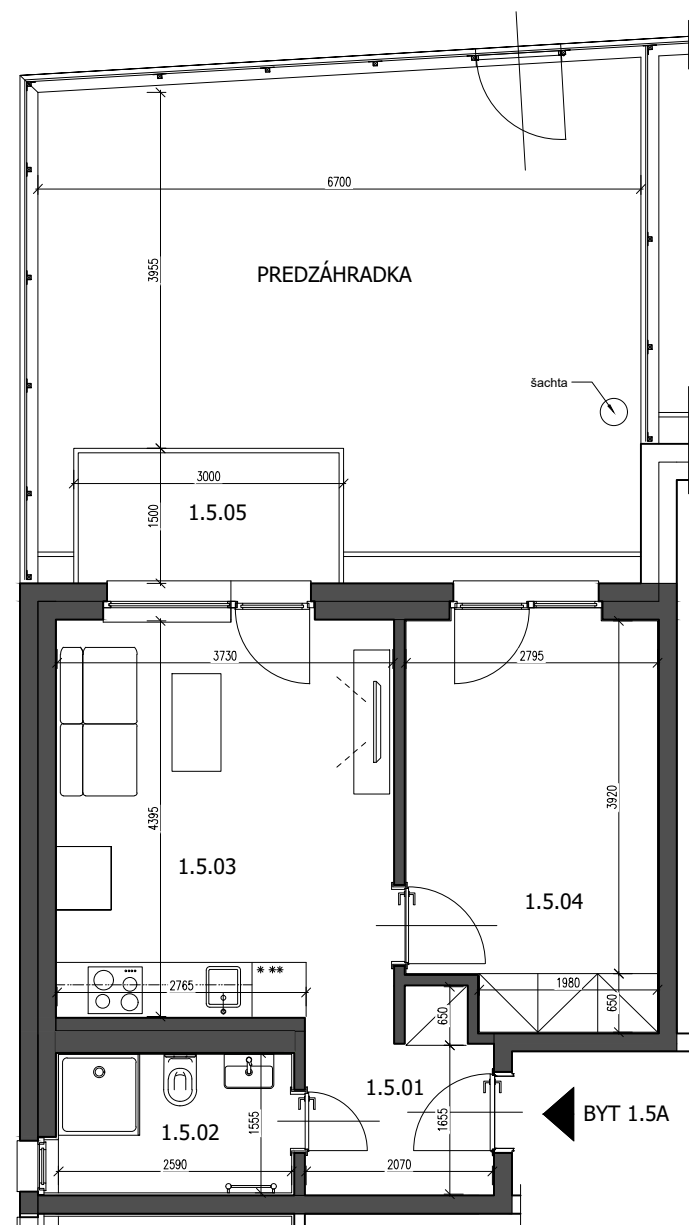

CESTA / PARKOVIŠKO

LEGENDA MIESTNOSTÍ:

| | | |
|----------------------|----------------------|----------------------------|
| 1.5.01 | PREDSEŇ | 3,99 m ² |
| 1.5.02 | TOALETA | 3,99 m ² |
| 1.5.03 | IZBA + KUCHYNSKÝ KÚT | 16,93 m ² |
| 1.5.04 | IZBA | 12,44 m ² |
| PLOCHA BYTU: | | 37,35 m² |
| 1.5.05 | TERASA | 4,50 m ² |
| PREDZÁHRADKA | | 33,38 m ² |
| PIVNICA | | 1,50 m ² |
| PLOCHA SPOLU: | | 76,73 m² |

Uvedené rozmery sú predbežné a nemusia sa zhodovať s realitou. Riešenie zariadenia bytu je ilustračné.