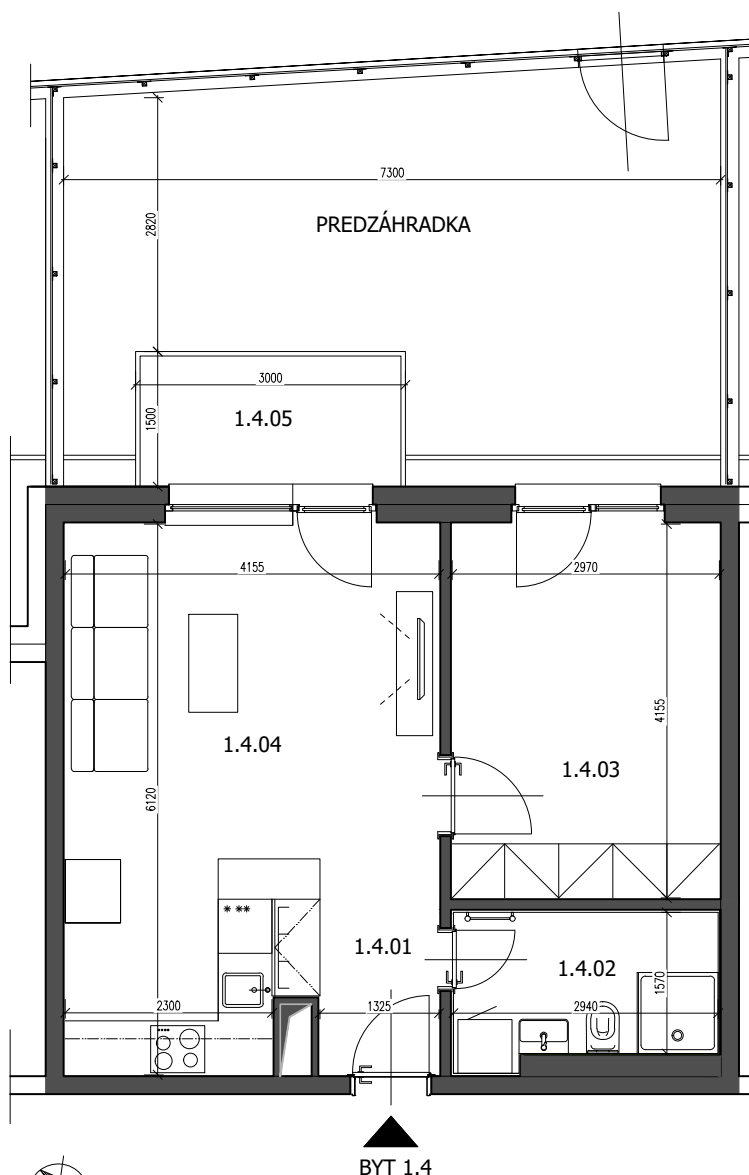

### LEGENDA MIESTNOSTÍ:

1.4.01	PREDSIEŇ	3,21 m <sup>2</sup>
1.4.02	TOALETA	4,83 m <sup>2</sup>
1.4.03	IZBA	12,55 m <sup>2</sup>
1.4.04	IZBA + KUCHYNSKÝ KÚT	22,09 m <sup>2</sup>
<b>PLOCHA BYTU:</b>		<b>42,68 m<sup>2</sup></b>
1.4.05	TERASA	4,50 m <sup>2</sup>
	PREDZÁHRADKA	28,61 m <sup>2</sup>
	PIVNICA	1,50 m <sup>2</sup>
<b>PLOCHA SPOLU:</b>		<b>77,29 m<sup>2</sup></b>

Uvedené rozmery sú predbežné a nemusia sa zhodovať s realitou. Riešenie zariadenia bytu je ilustračné.