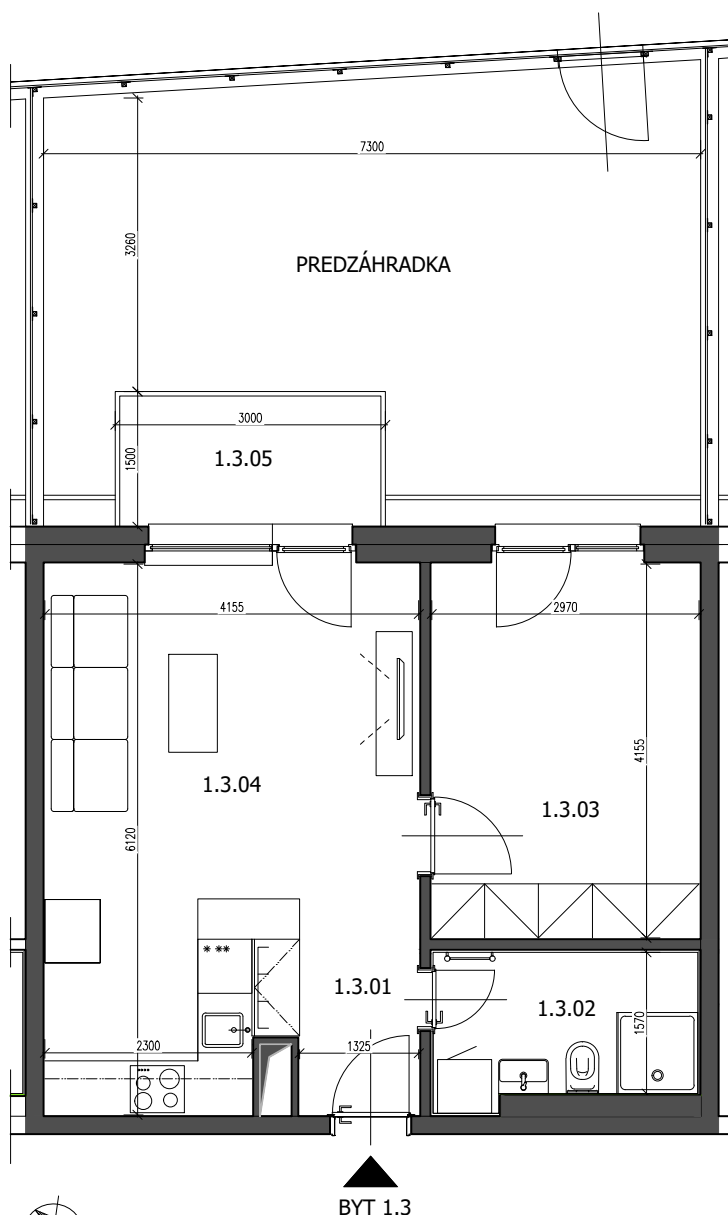

CESTA / PARKOVIŠKO

LEGENDA MIESTNOSTÍ:

1.3.01	PREDSEŇ	3,21 m ²
1.3.02	TOALETA	4,83 m ²
1.3.03	IZBA	12,55 m ²
1.3.04	IZBA + KUCHYNSKÝ KÚT	22,09 m ²
PLOCHA BYTU:		42,68 m²
1.3.05	TERASA	4,50 m ²
PREDZÁHRADKA		31,82 m ²
PIVNICA		1,50 m ²
PLOCHA SPOLU:		80,50 m²

Uvedené rozmery sú predbežné a nemusia sa zhodovať s realitou. Riešenie zariadenia bytu je ilustračné.