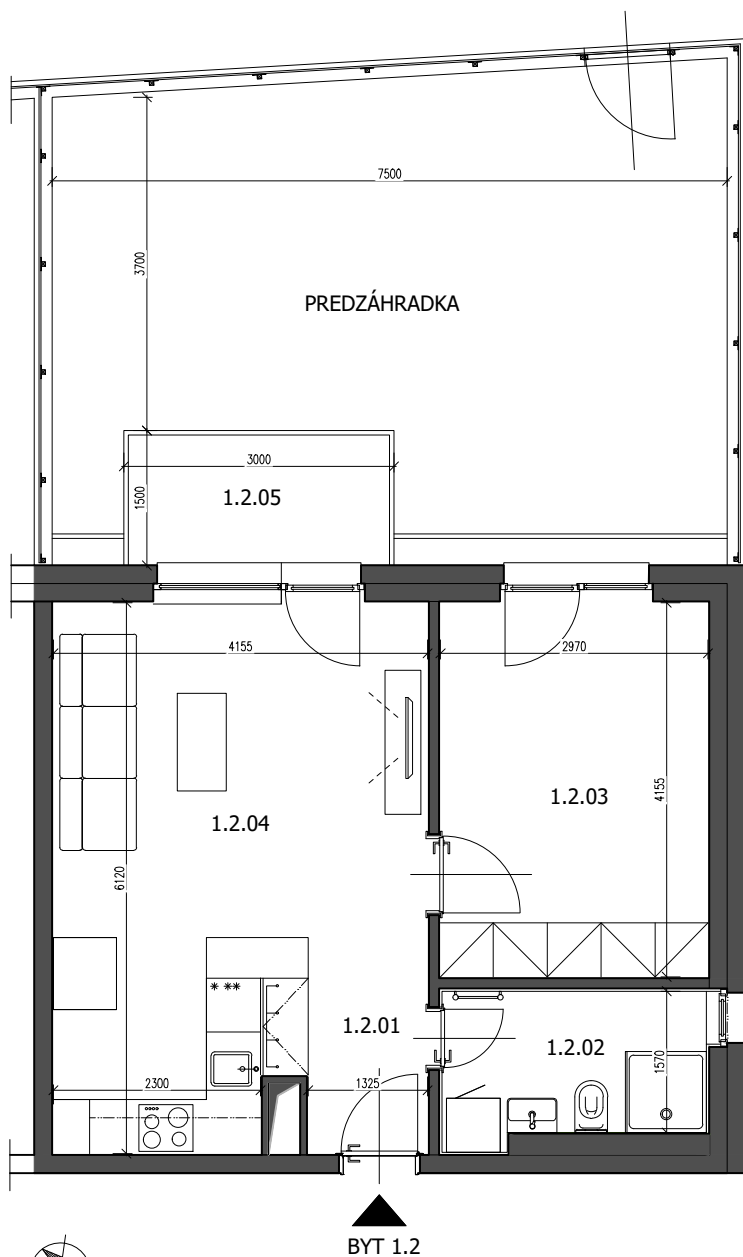

CESTA / PARKOVIŠKO

LEGENDA MIESTNOSTÍ:

1.2.01	PREDSIEŇ	3,21 m ²
1.2.02	TOALETA	4,83 m ²
1.2.03	IZBA	12,55 m ²
1.2.04	IZBA + KUCHYNSKÝ KÚT	22,09 m ²
PLOCHA BYTU:		42,68 m²
1.2.05	TERASA	4,50 m ²
	PREDŽÁHRADKA	36,15 m ²
	PIVNICA	1,50 m ²
PLOCHA SPOLU:		84,83 m²

Uvedené rozmery sú predbežné a nemusia sa zhodovať s realitou. Riešenie zariadenia bytu je ilustračné.